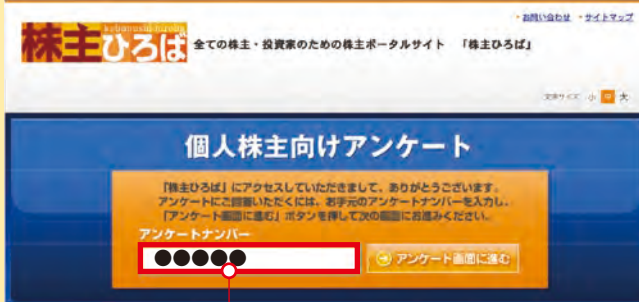

応募要項

募集期間：2016年12月4日(日)～2016年12月30日(金)

※2016年12月30日消印有効

募集人数：各回6名(株主様1名につき同伴者1名まで)

※一般のお客様と合同のグループでの見学となります。

応募方法：.....

①WEBで応募

Yahoo!やGoogle®などの検索エンジンから「株主ひろば」を呼び出してください。

株主ひろば 検索 応募に際しては、「株主ひろば(個人株主向けアンケート)」システムを用いて実施させていただきます。

今後の株主通信の制作にあたって、参考とさせていただきますので、可能な限りアンケートにご協力ください。

応募方法：「株主ひろば」(<http://kabuhiro.jp>)画面中央の入力ボックスに、(●●●●●●)を入力して応募画面にお進みください。

このシステムは、株式会社アイ・アール ジャパンが運営しています。