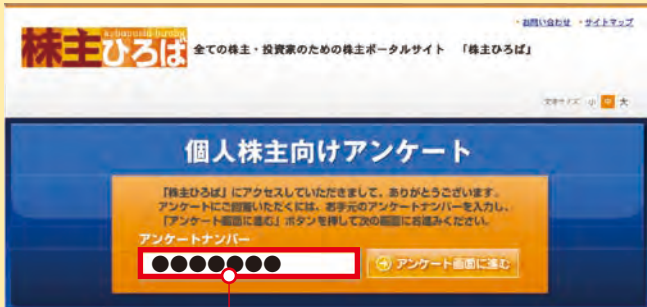

## 応募要項

募集期間：2018年1月28日(日)～2018年2月12日(月)  
 ※2018年2月12日消印有効

募集人数：各回6名(株主様1名につき同伴者1名まで)  
 ※一般のお客様と合同のグループでの見学となります。

応募方法：.....

### ①WEBで応募

Yahoo!やGoogle®などの検索エンジンから「株主ひろば」を呼び出してください。

株主ひろば 検索 応募に際しては、「株主ひろば(個人株主向けアンケート)」システムを用いて実施させていただきます。

今後の株主通信の制作にあたって、参考とさせていただきますので、可能な限りアンケートにご協力ください。

応募方法：「株主ひろば」(<http://kabuhiro.jp>)画面中央の入力ボックスに、(●●●●●●●●)を入力して応募画面にお進みください。